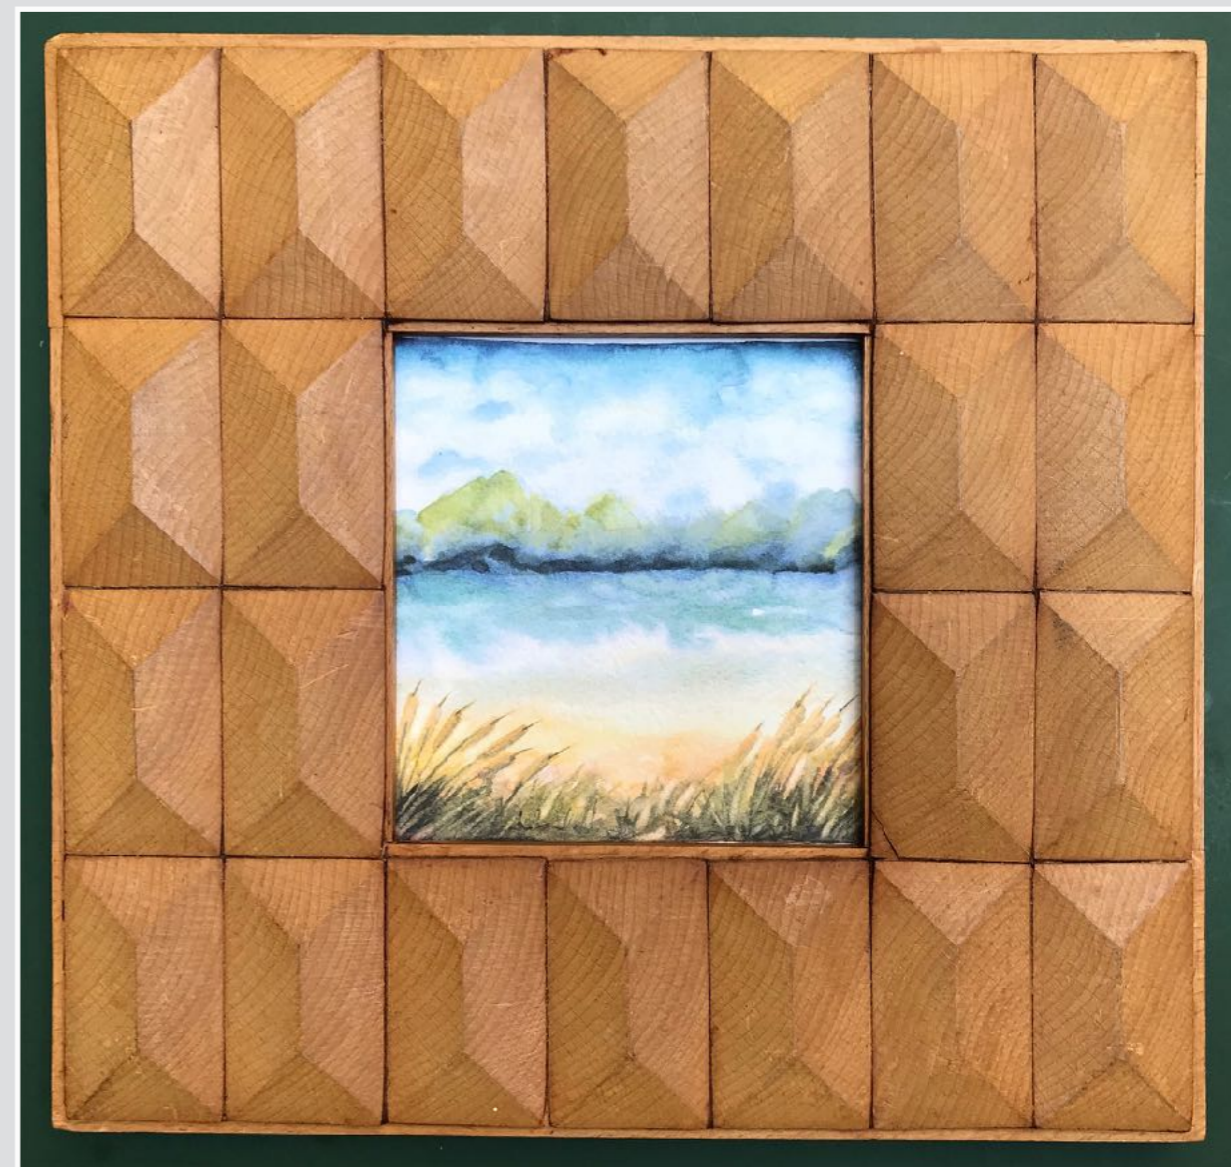

CORNICE LEGNO ROSSO  
ACQUARELLO PAPPAGALLI BY MARADI  
34 x 34 cm

CORNICE LEGNO SMALTO ROSSO-  
ACQUARELLO BARCHE A VELA  
32 X 23,5 cm

CORNICE LEGNO CHIARO  
ACQUARELLO FIORI BY MARADI  
50 x 65,5 cm

CORNICE ORO  
ACQUARELLO LA FATA BY MARADI  
24 X 29 CM

CORNICE BIANCO PANNA  
ACQUARELLO A MARCELLO BY MARADI  
28 x 35 cm

CORNICE LEGNO AZZURRO POLVERE  
ACQUARELLO BALENA BY MARADI  
28,5 x 33 cm

CORNICE LEGNO PRISMI  
ACQUARELLO PALUDE BY MARADI  
31 x 29 cm