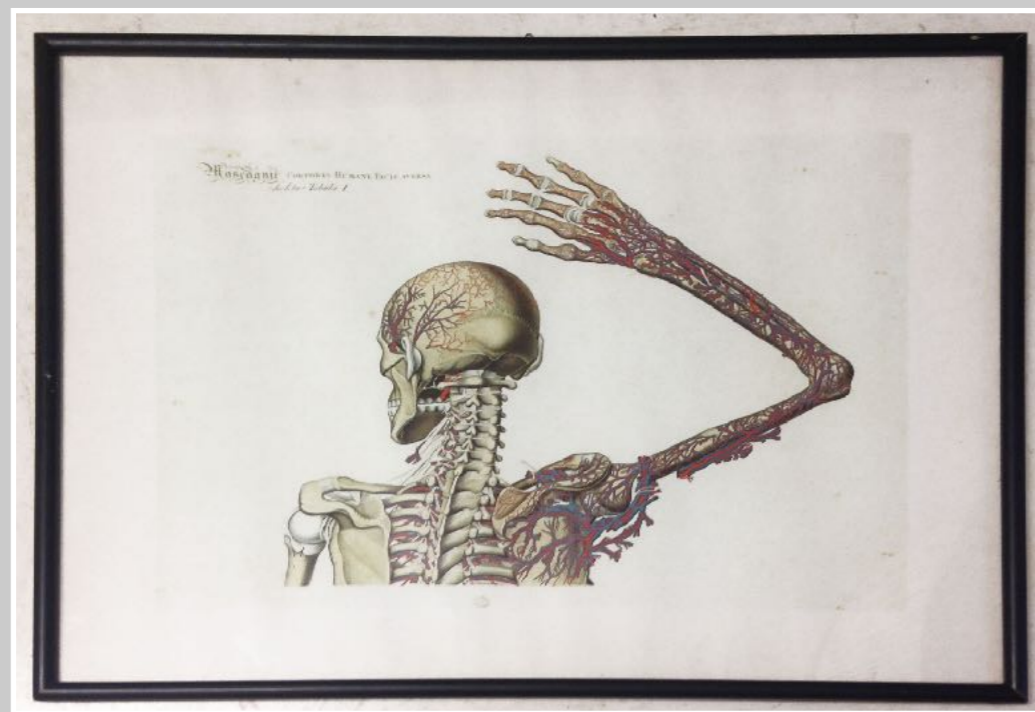

CORNICE NERA STAMPE ANATOMIA 1

44 x 34 cm

68