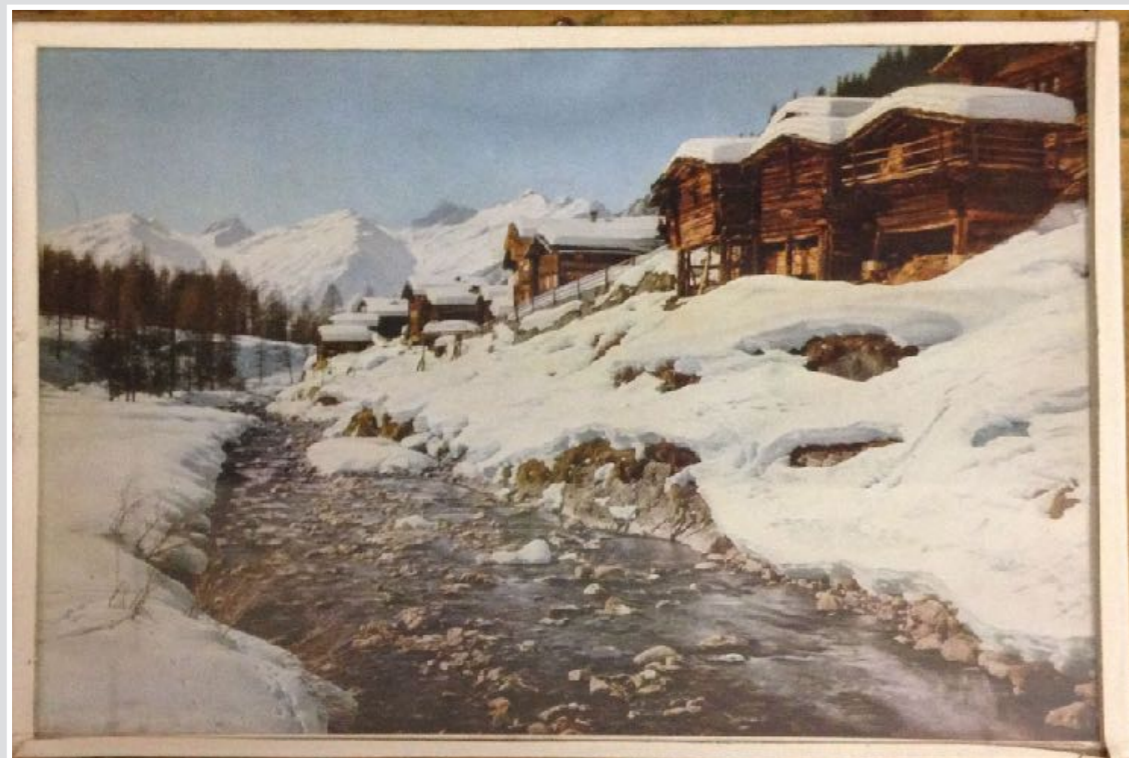

CORNICE LAVORATA CON ACQUARELLO  
32,5 X 27 cm

CORNICE LEGNO ACQUARELLO RONDINI

ROSE BIANCHE  
25 x 19 cm

ROSE ROSA E ROSSE  
25 X 19 CM

RUSCELLO MONTAGNA NEVE  
24,5 x 18,5 cm

PAESAGGIO MONTANO PRATO  
24,5 X 18,5 CM