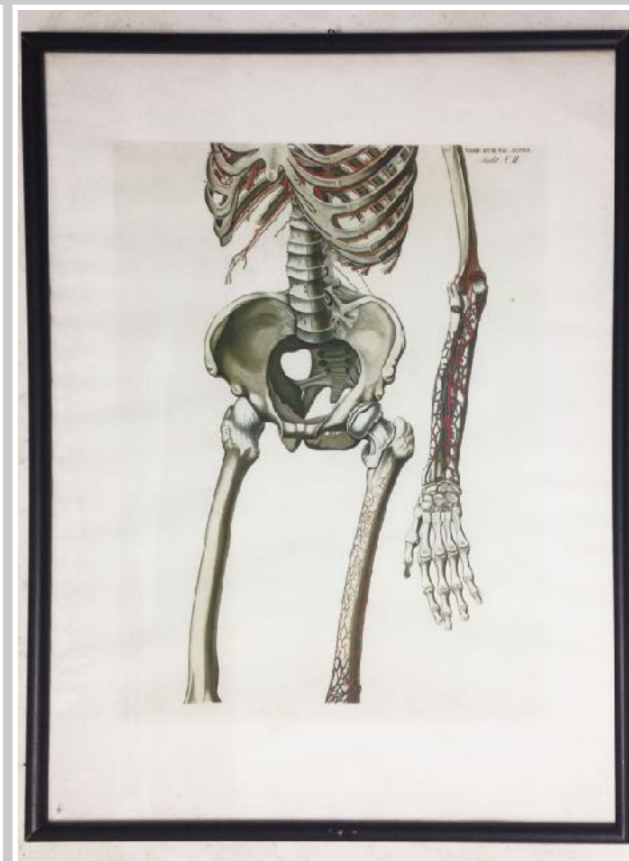

CORNICE NERA STAMPE ANATOMIA 1

44 x 34 cm

68