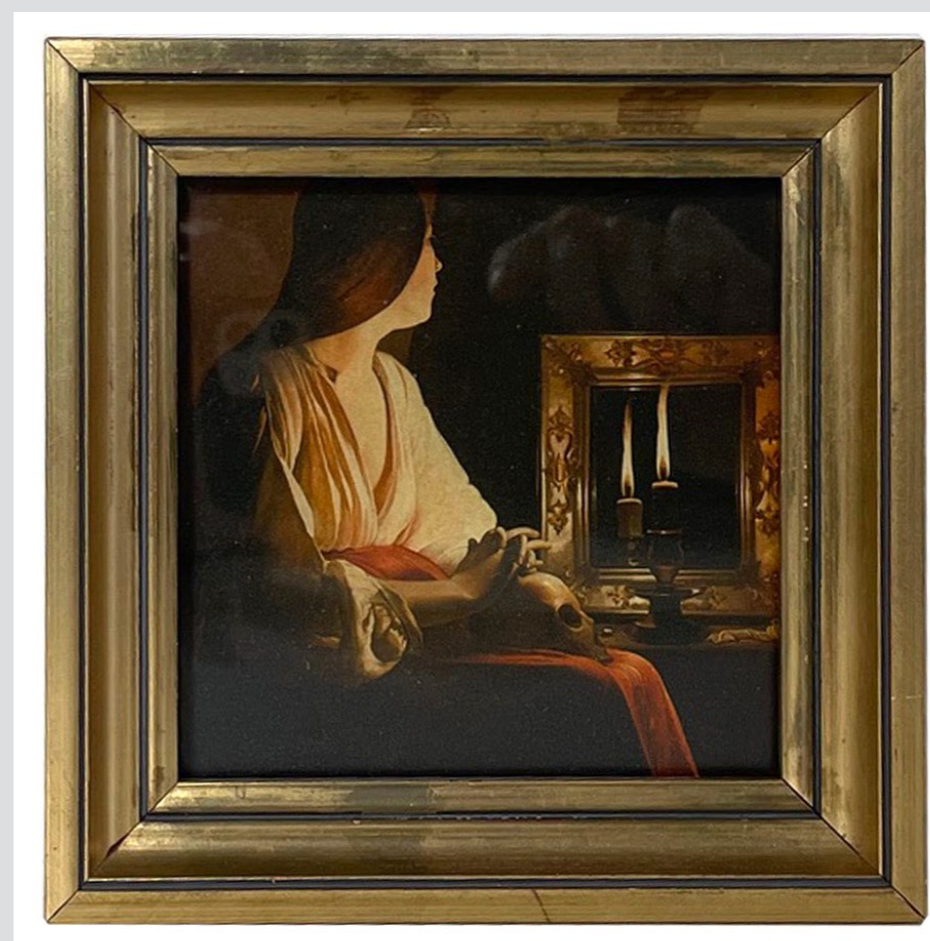

NR 1 CORNICE LEGNO SCURO DISEGNO PARIGI  
50,5 X 36,5 CM

CORNICE ORO - LETTERA INIZIALE "V"  
14 X 14 CM

CORNICE GRIGIO E ORO TEMPERA ALBERI E LAGO  
57 x 77 cm

CORNICE OTTONE COLLO DI DONNA  
16 X 20 CM

PICCOLA CORNICE ORO RITRATTO DI DONNA  
14 X 14 CM

CORNICE ORO OVALE  
32 x 25 cm

CORNICI DORATE '800  
diam 11,5 cm

COPPIA QUADRETTI OVALI  
h. 20 cm

QUADRETTO OVALE OTTONE SOGGETTO BAMBINA  
h. 13 cm

CORNICE LEGNO DISEGNO MATITA UOMO CHE LEGGE  
31 x 41 cm