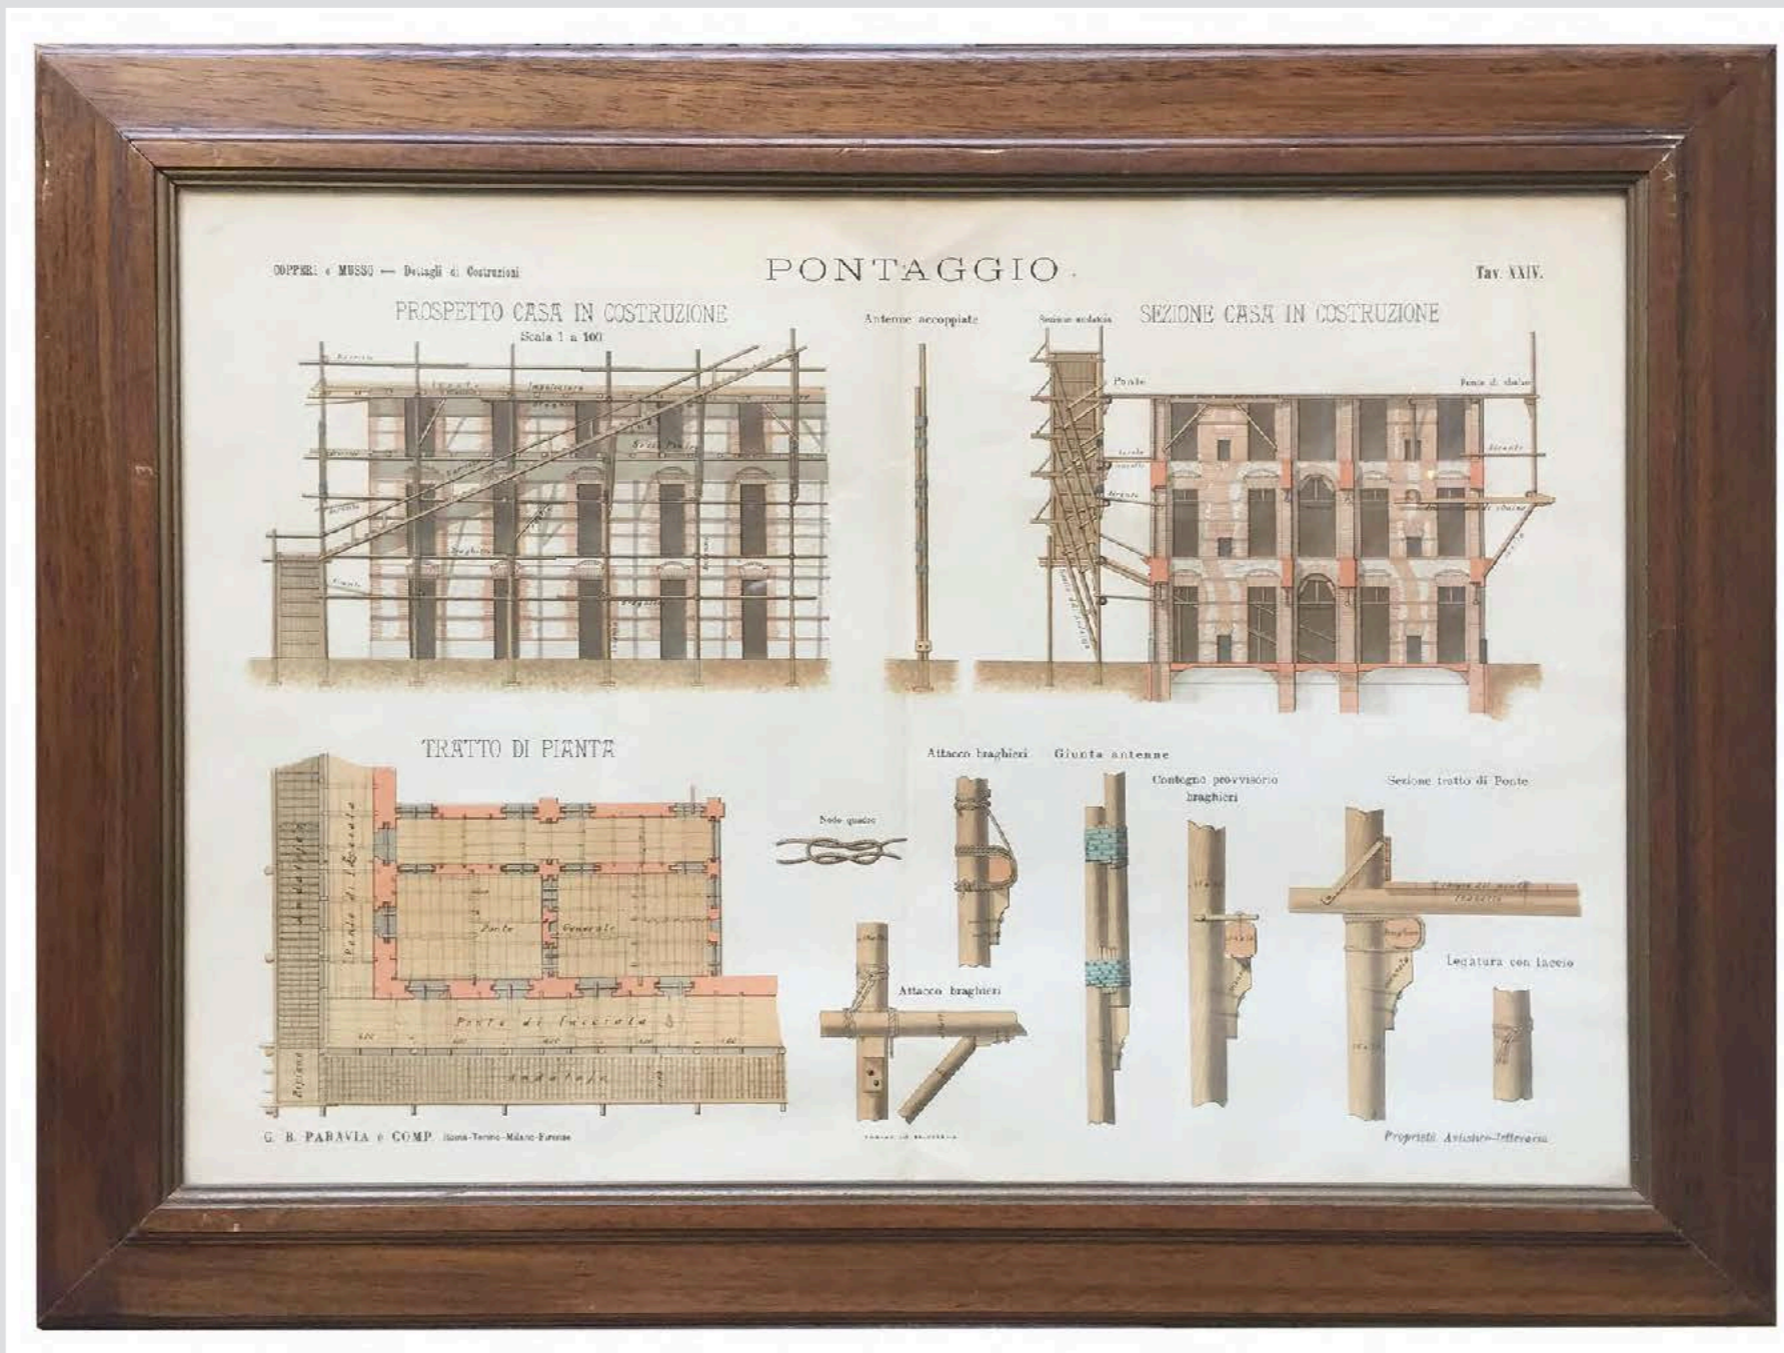

QUADRETTO LEONE  
13 CM. X 13 cm

PICOGLASS SOGGETTO DUOMO  
50 X 35 CM

NR 1 CORNICE LEGNO SCURO CARTE GRANDS CHEMINS  
48 X 43 CM

CORNICI LEGNO BRONZATE DISEGNI DI COSTRUZIONI  
50 x 65 cm

CORNICI LEGNO BRONZATA SOGGETTO DISEGNO DI MECCANICA  
50 x 65 cm