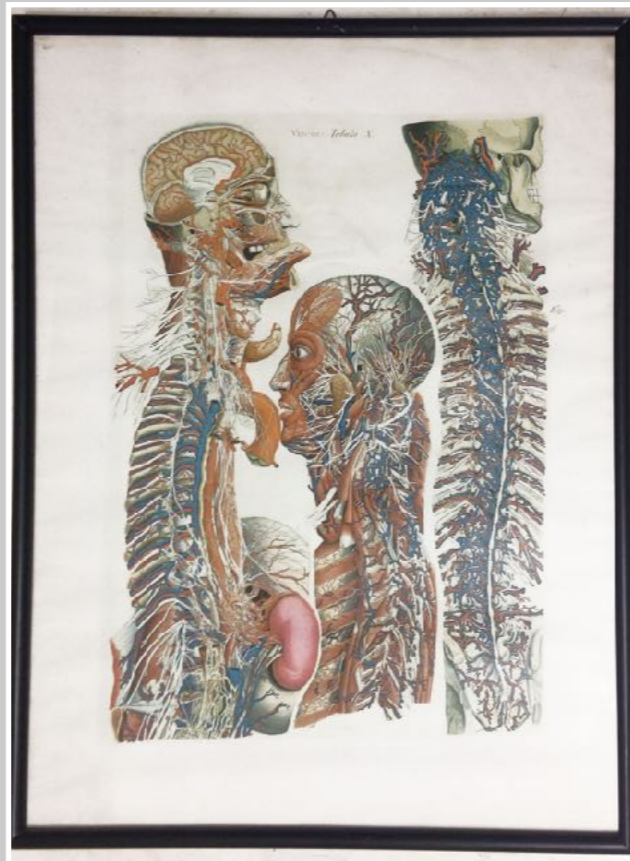

CORNICE NERA STAMPE ANATOMIA 1

44 x 34 cm

68