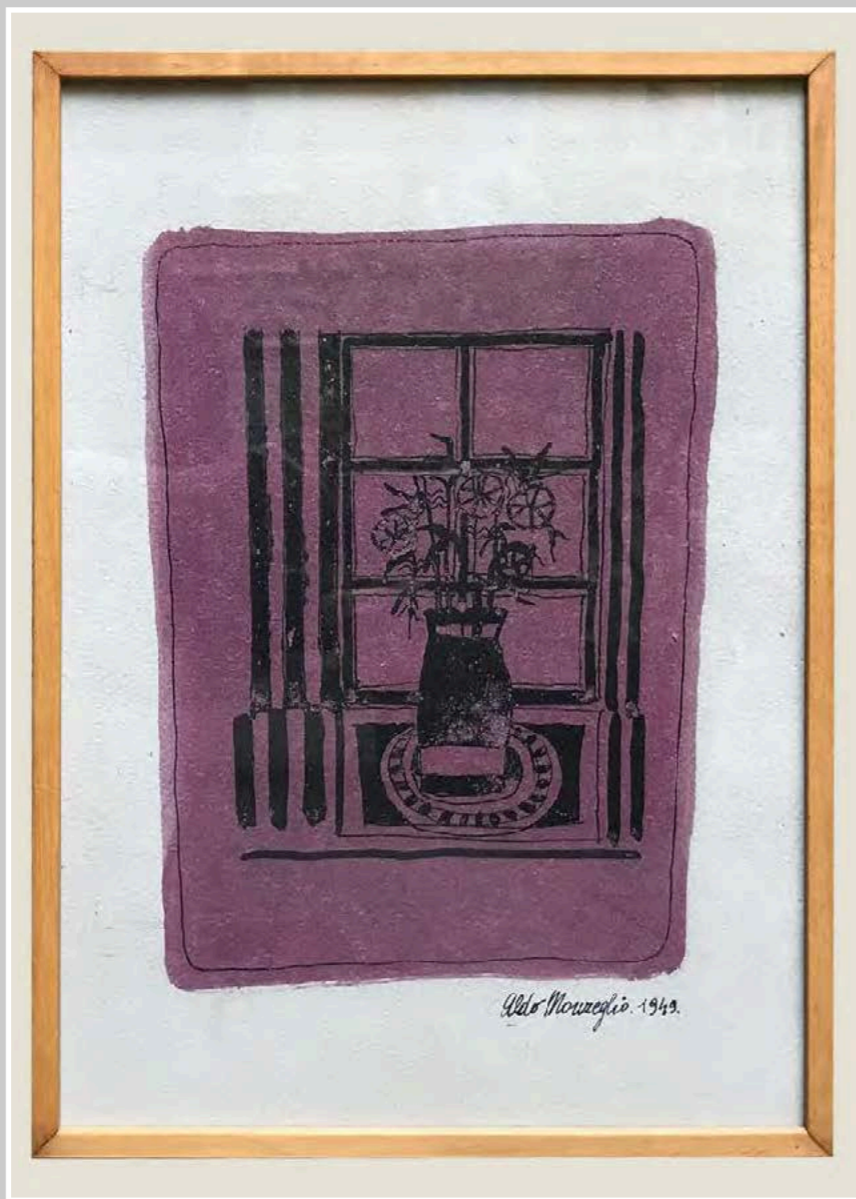

QUADRETTI CORNICE LEGNO
42 x 32,5 cm