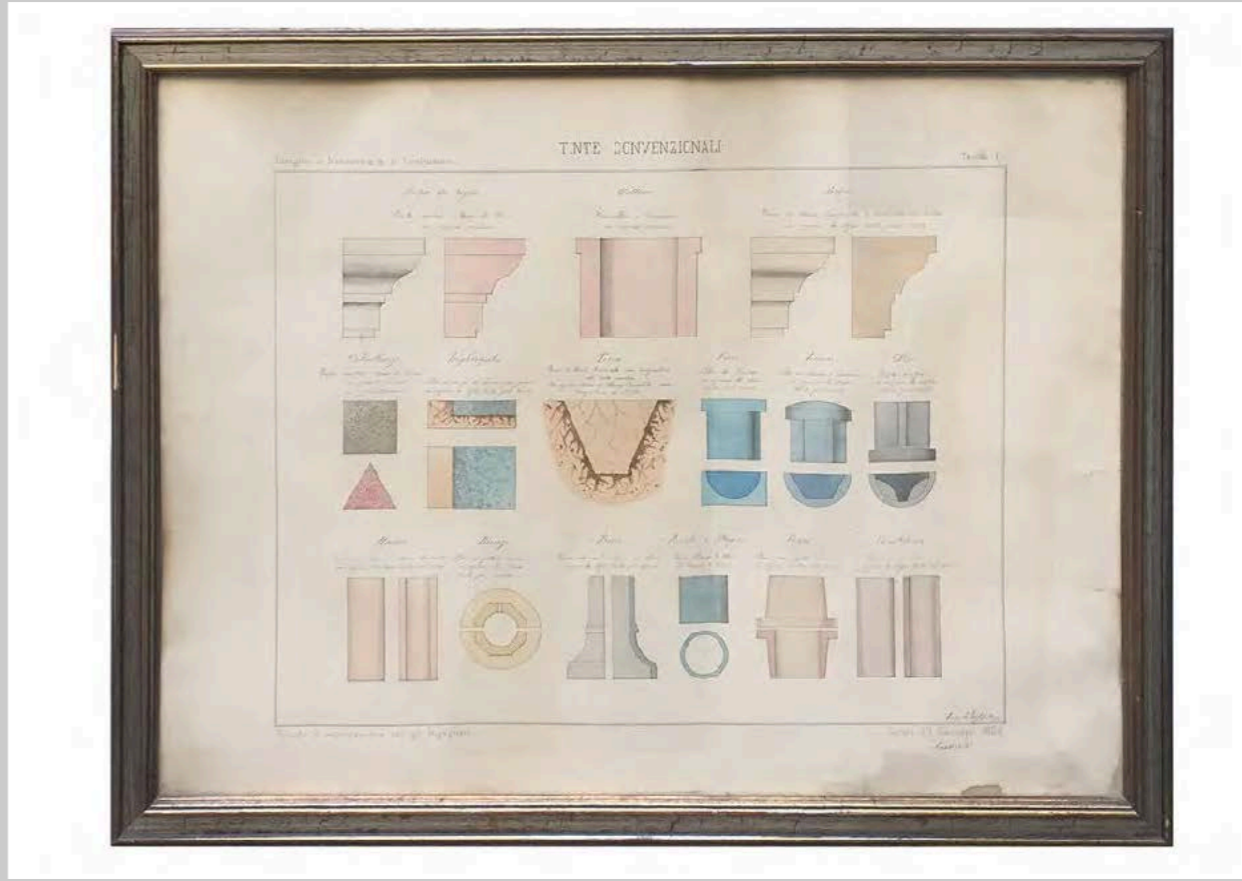

QUADRETTO LEONE  
13 CM. X 13 cm

PICOGLASS SOGGETTO DUOMO  
50 X 35 CM

NR 1 CORNICE LEGNO SCURO CARTE GRANDS CHEMINS  
48 X 43 CM

CORNICI LEGNO BRONZATE DISEGNI DI COSTRUZIONI  
50 x 65 cm

CORNICI LEGNO BRONZATA SOGGETTO DISEGNO DI MECCANICA  
50 x 65 cm