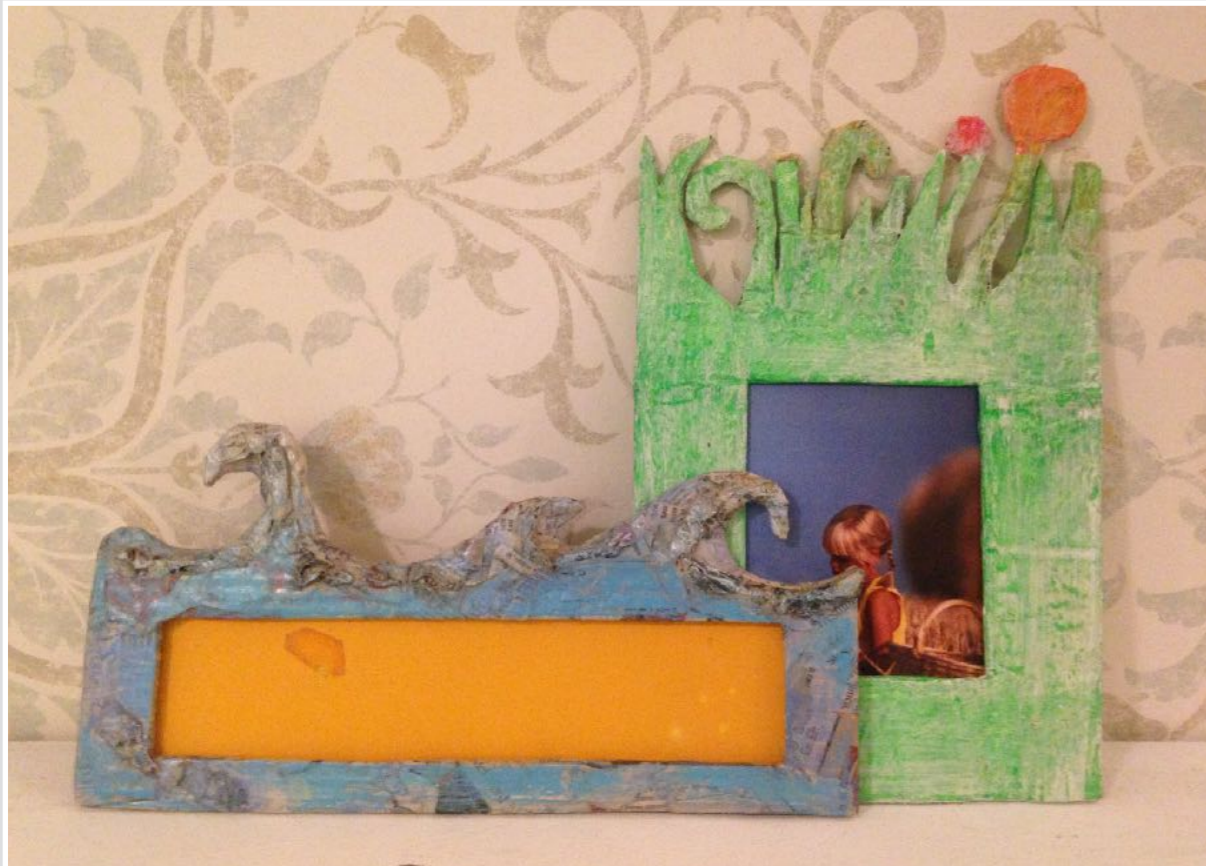

CORNICI PORTARITRATTI LEGNO CHIARO  
VARIE MISURE

CORNICI PORTARITRATTI METALLO LAVORATO  
VARIE MISURE

CORNICE PORTARITRATTI PROFILI OTTONE  
24 X 30 cm

CORNICE BIANCA PROFILI ORO  
21 x 27 cm

CORNICE PORTARITRATTI LEGNO

CORNICI PORTARITRATTI  
VARIE MISURE

CORNICI PORTARITRATTI TESSUTO

CORNICI PORTARITRATTI CARTA PESTA

CORNICE PORTARITRATTI ARGENTO DECORATA  
13 X 17 cm

CORNICI PORTARITRATTI TIPO ARGENTO  
14,5 x 9,5 cm 11 x 8 cm